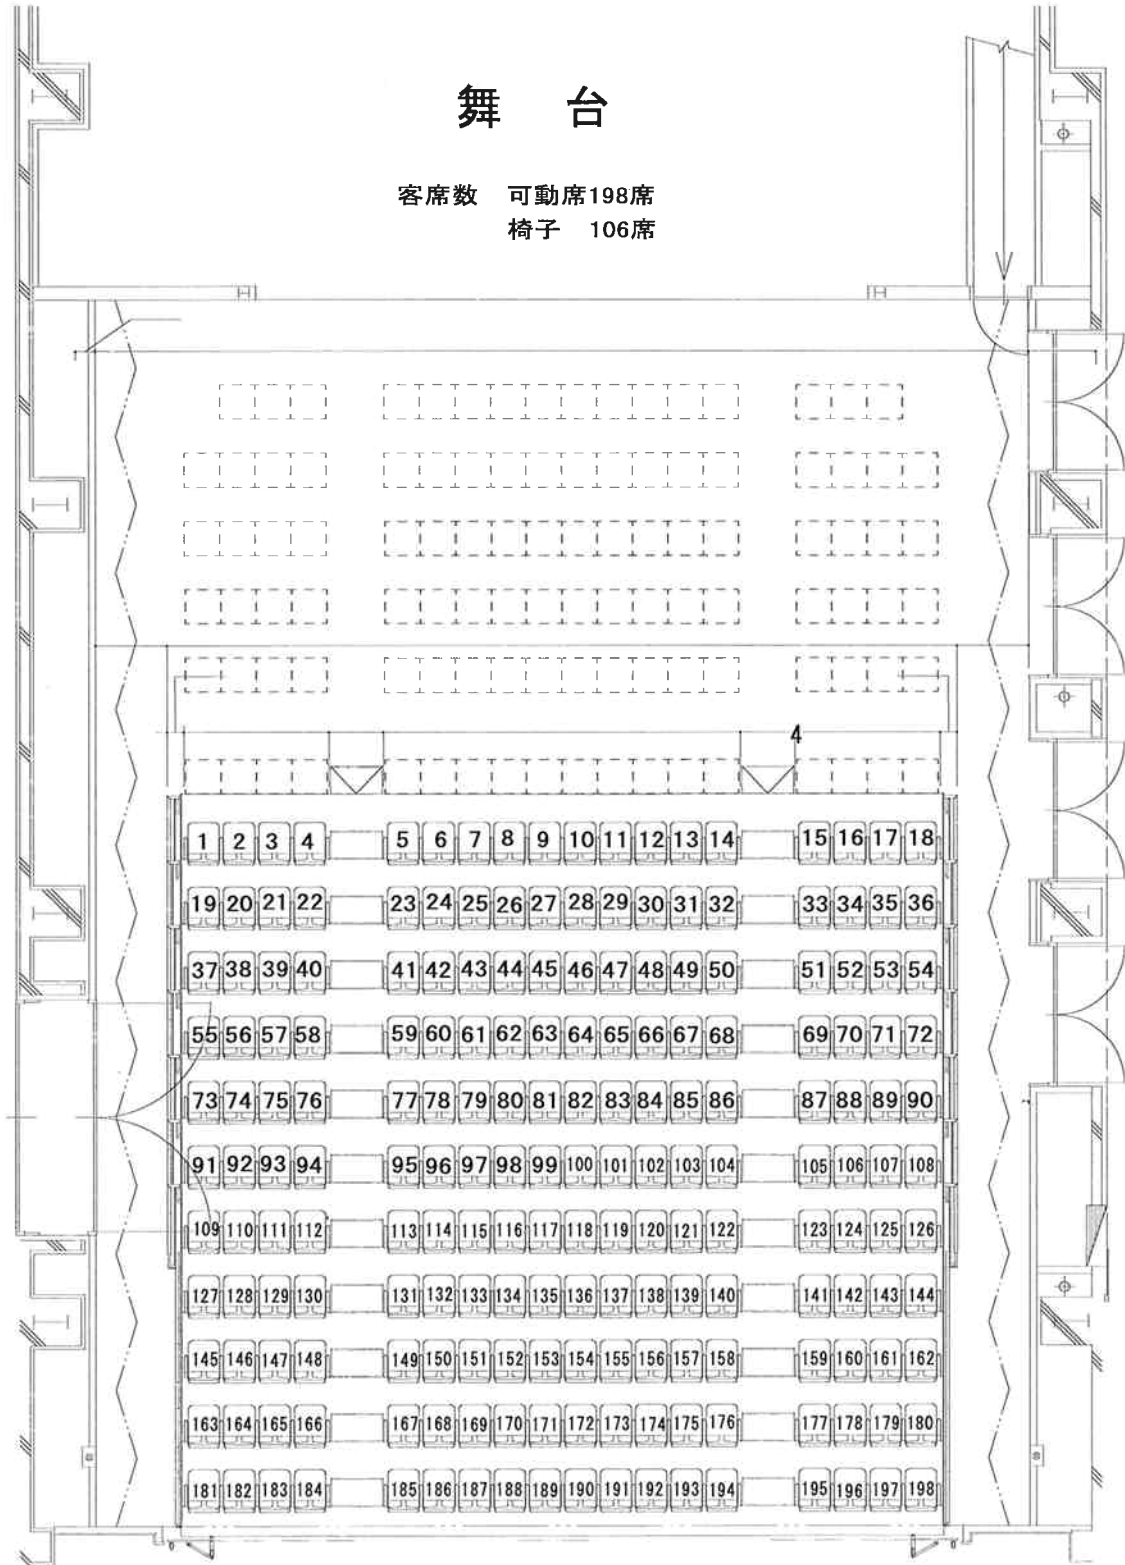

移動席座席表

舞 台

客席数 可動席198席
椅子 106席

PAH 4500

600

間口	9.0m
高さ	4.5m
奥行	9.0m

1:50