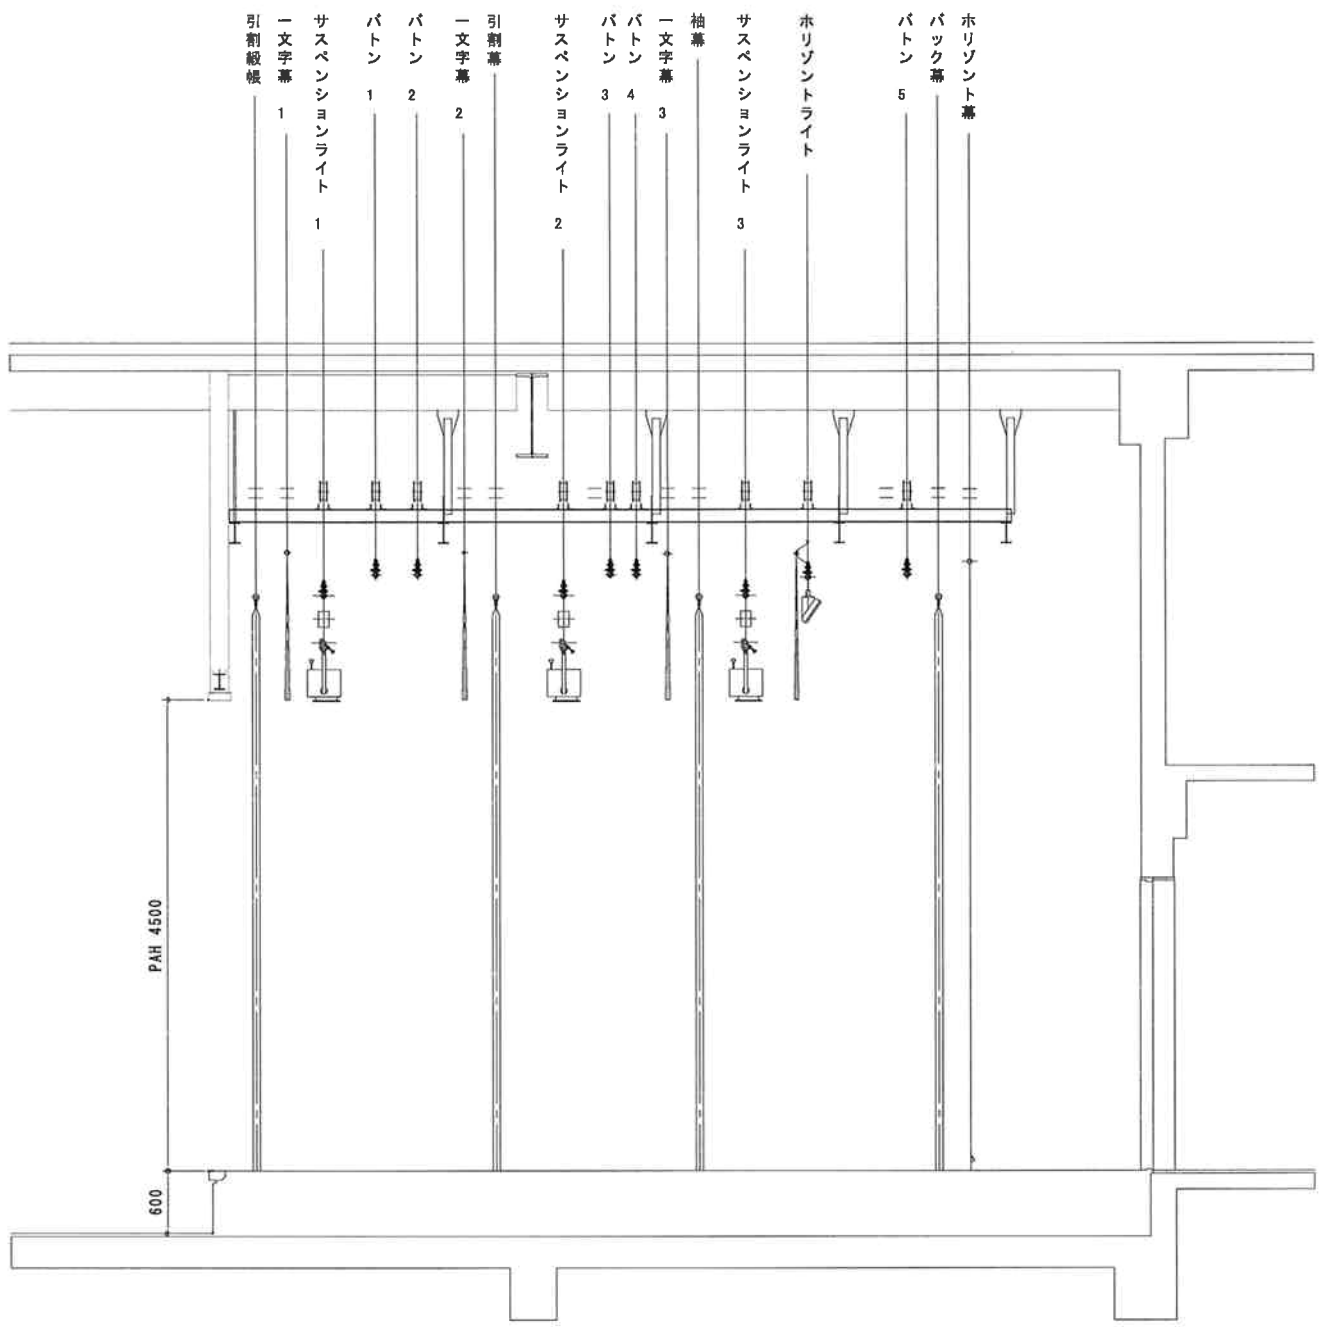

移動席座席表

舞 台

客席数 可動席198席
椅子 106席

PAH 4500

600

間口	9.0m
高さ	4.5m
奥行	9.0m

1:50